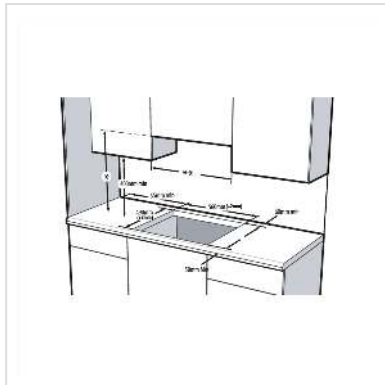

# Grundig Ceran-Kochfeld GIEV 613420 E, mit Edelstahlrahmen

**Artikelnummer** 04.08.0039  
**Hersteller** Beko  
**Hersteller-Art.-Nr.** GIEV 613420 E

## Das Kochfeld mit 4 Kreiszonen und jeweils 9 Leistungsstufen mit Flachrahmen-Design in Edelstahl

Dieses Induktionskochfeld hat eine flexible Fläche und zwei Kreiskochzonen. Steuerung über 4 Induktionszonen. Flächenbündig mit 9 Leistungsstufen

### Technische Daten

Hersteller	Beko
Produktgruppe	Herdplatte
Produkttyp	Herdplatte
Farbe	schwarz
Bauform	Einbau
Höhe	37 mm
Breite	580 mm
Tiefe	510 mm
Gewicht	8.2 kg